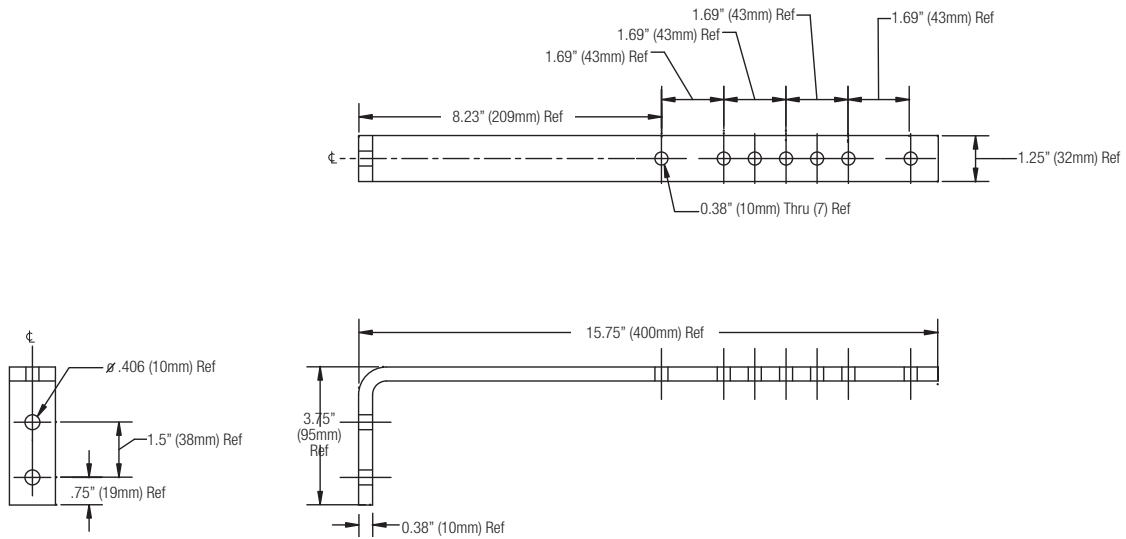

Web Bracket (36197)