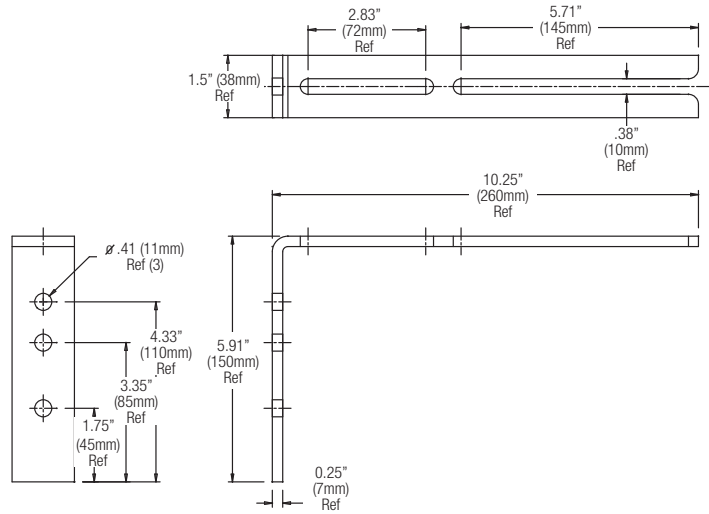

# Safe-Lec 2 Bracket Dimensions

## Web Bracket (310984)